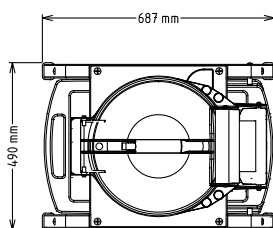

Dessus

Électrique

Voltage :

603509 (DT10E1)

220-240 V/1N ph/50/60 Hz

603510 (DT10E324)

200-240/380-440 V/3
ph/50/60 Hz

Total Watts :

0.37 kW

Capacité

Rendement :

160 kg/Cycle

Capacité

10 litre

Informations générales

Largeur extérieure

440 mm

Profondeur extérieure

690 mm

Hauteur extérieure

680 mm

Poids net (kg) :

39

Epluchage pomme de terre :

160 kg/h