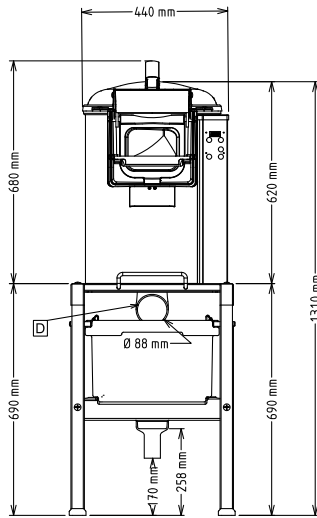

Avant

1. **CWI** = Raccordement eau froide
   D = Vidange
   EI = Connexion électrique

Dessus

Électrique

Voltage :

603509 (DT10E1)

220-240 V/1N ph/50/60 Hz

603510 (DT10E324)

200-240/380-440 V/3
ph/50/60 Hz

Total Watts :

0.37 kW

Capacité

Rendement :

160 kg/Cycle

Capacité

10 litre

Informations générales

Largeur extérieure

440 mm

Profondeur extérieure

690 mm

Hauteur extérieure

680 mm

Poids net (kg) :

39

Epluchage pomme de terre :

160 kg/h