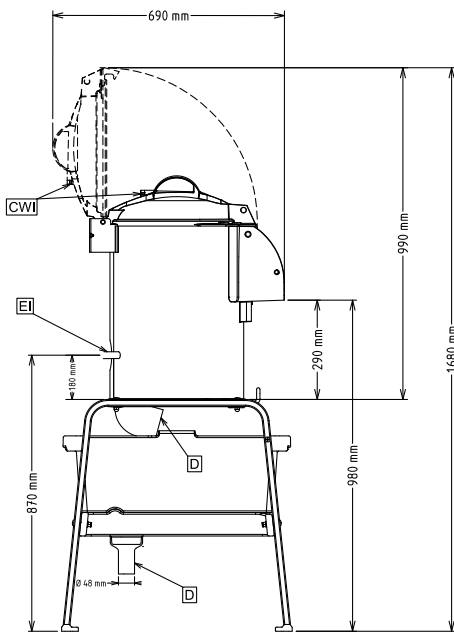

603510 (DT10E324)

EPLUCHEUSE+PL.
ABRAS.10KG-200-440/3/50-60

Caractéristiques principales

- Livré avec :
 - plateau abrasif.
- Couvercle transparent en plastique résistant pour une visibilité totale du cycle d'épluchage.
- Poignée douchette amovible, clipsée sur le couvercle et destinée au nettoyage de la machine.
- Plateau rotatif amovible couvert d'un matériau abrasif (pierre de lave) pour assurer un épluchage parfait.
- Minuterie avec décompte numérique.
- Fonction « Pulse » pour faciliter et contrôler le déchargement.
- Les épluchures sont réduites en petits morceaux pour faciliter le processus d'évacuation.
- Des détecteurs magnétiques arrêtent la machine lorsque le couvercle et/ou la porte sont ouverts.
- Adaptée pour 50-200 couverts par service.

Eplucheuses
T10E - 10 kg - Plateau abrasif

La société se réserve le droit de modifier les spécifications techniques sans préavis.

2026.04.21

Avant

Côté

- CWI** = Raccordement eau froide
D = Vidange
EI = Connexion électrique

0.37 kW

Capacité

Rendement :

160 kg/Cycle

Capacité

10 litre

Informations générales

Largeur extérieure

440 mm

Profondeur extérieure

690 mm

Hauteur extérieure

680 mm

Poids net (kg) :

39

Epluchage pomme de terre :